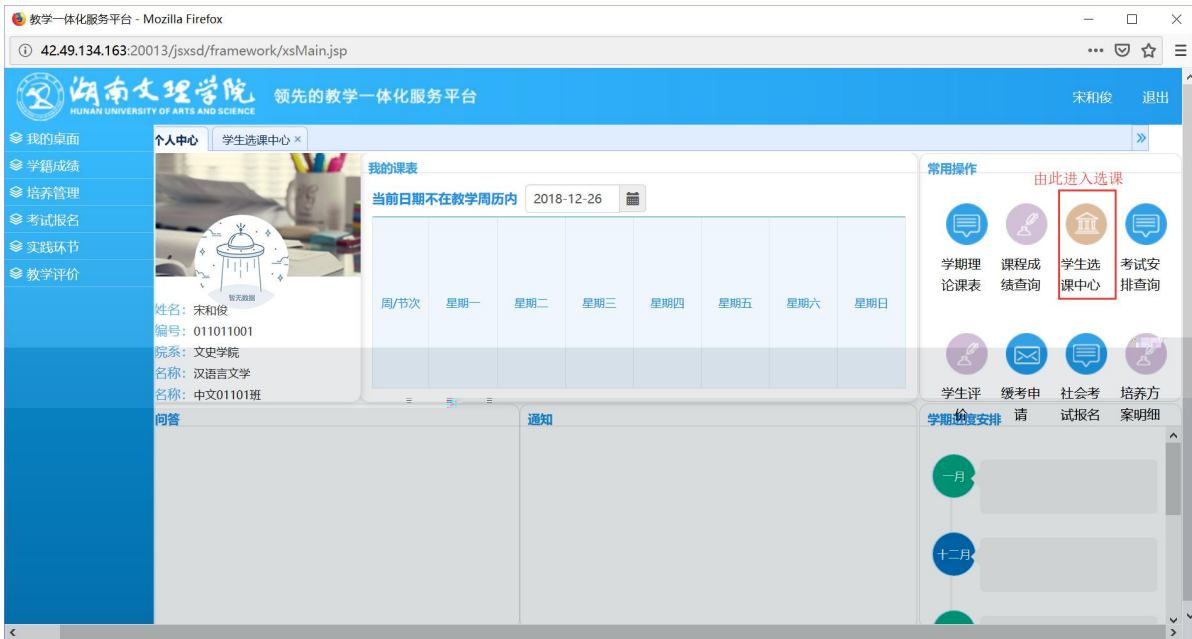

浏览器地址栏: 172.26.0.187/jsxsd/

湖南文理学院 HUNAN UNIVERSITY OF ARTS AND SCIENCE 教学一体化服务平台

用户登录

登录

温馨提示: 推荐使用E9以上浏览器以及360极速模式。

Copyright © 2017 湖南文理学院 湖南文理学院 湖南文理学院

选课学分情况

公选课选课

本学期选课学分/门数要求及已选情况							
	最高总学分	专业内跨年级选课(控制)		跨专业选课(控制)		校公共选修课选课(控制)	
		学分	门数	学分	门数	学分	门数
设置(控制)要求	不控制	不控制	不控制	不控制	不控制	2	1
已选统计	20.0	0.0	0	0.0	0	0.0	0

上课时间	上课地点	上课校区	剩余量	时间冲突	类别	操作	课程号	课程名	学分	上课老师

42.49.134.163:2001